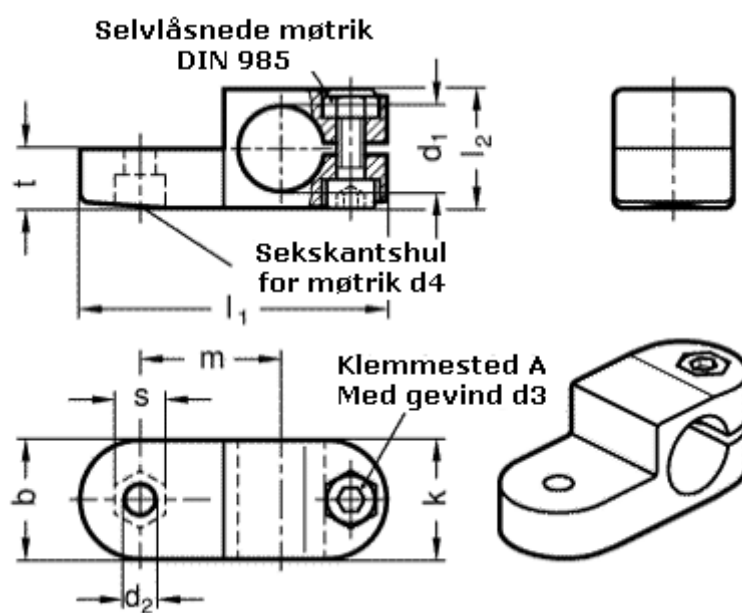

Varenummer: 20277B162SW  
Beskrivelse: E+G laskeforbindelse  
GN277-B16-2-SW

## Mål

|             |            |
|-------------|------------|
| $b = 25$    | $m = 29.5$ |
| $d_1 = B16$ | $s = 10$   |
| $d_2 = 6.5$ | $t = 12.5$ |
| $d_3 = M 6$ |            |
| $d_4 = M 6$ |            |
| $k = 25$    |            |
| $l_1 = 64$  |            |
| $l_2 = 25$  |            |